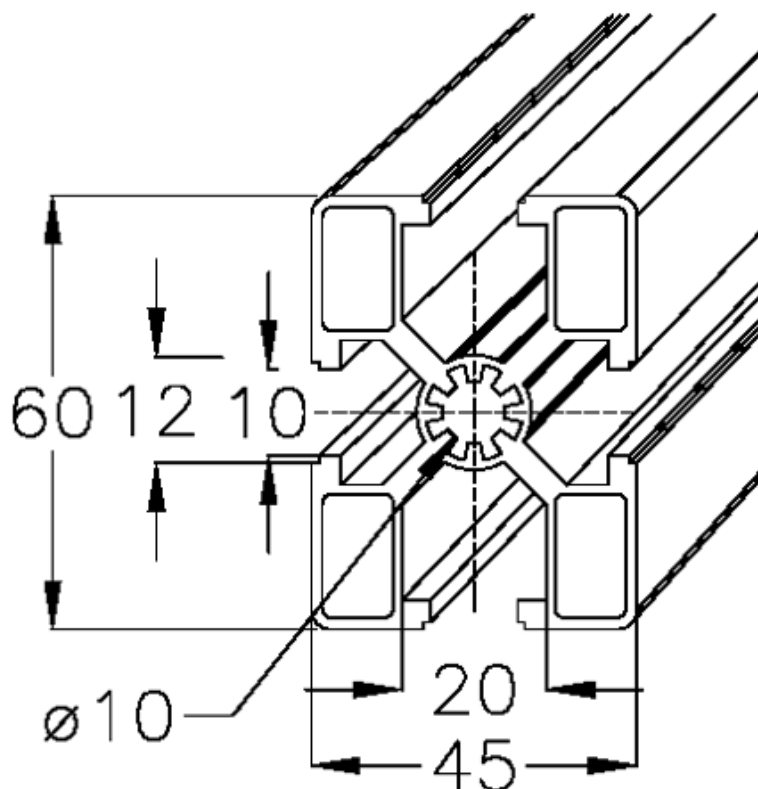

Varenummer: 05803245605600  
Beskrivelse: Hepco MCS profil 45x60  
0-132-4560 længde 5600mm

## Mål

Længde mm = 5600

Vægt (kg) = 15.68